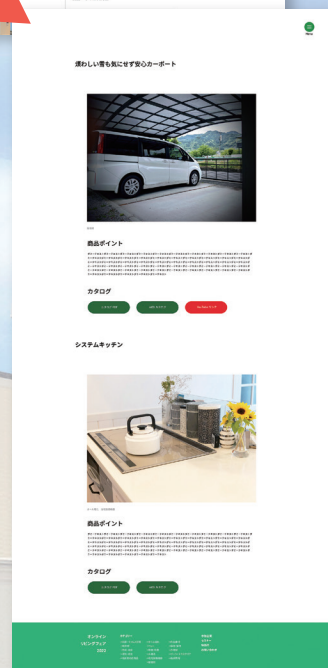

出展企業ページには3分間の商品紹介PVが流れます。出展企業のお勧め商品を閲覧したり、興味があるテーマに沿った商品へ簡単にアクセスが可能です。

気になった商品は(株)たかだにお問い合わせください。

イベント限定 特価品!!

大好評 特価市を開催します。
2022は(株)たかだの各支店から商品を募って特価販売です!

6/17(金)のみ開催
13:00~17:00

※各商品は概ね限定一つの特価商品です。お見逃しなく!